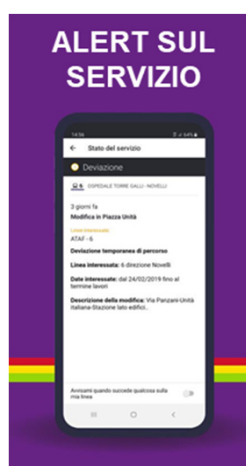

SCARICA LA NUOVA APP «ATAF» Da oggi è più semplice muoversi in bus.

Dal **14 febbraio**, è disponibile
l'aggiornamento dell'applicazione
ufficiale del trasporto pubblico locale
su gomma nell'area fiorentina,
denominata **ATAF**.

La nuova applicazione, che sostituisce la precedente ATAF 2.0, è scaricabile gratuitamente su **Google Play** e **Apple Store**.

Grazie al nuovo sistema iconografico, alla semplicità della homepage, al nuovo menù e all'essenzialità del footer, l'applicazione offre una migliore *user experience* per consentire alle persone di muoversi in maniera più semplice, veloce e intuitiva, pianificando il proprio viaggio con i bus della rete ATAF&Li-nea.