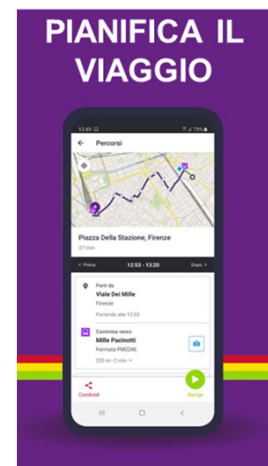

SCARICA LA NUOVA APP «ATAF» Da oggi è più semplice muoversi in bus.

Dal **14 febbraio**, è disponibile
l'aggiornamento dell'applicazione
ufficiale del trasporto pubblico locale
su gomma nell'area fiorentina,
denominata **ATAF**.

La nuova applicazione, che sostituisce la precedente ATAF 2.0, è scaricabile gratuitamente su **Google Play** e **Apple Store**.

Grazie al nuovo sistema iconografico, alla semplicità della homepage, al nuovo menù e all'essenzialità del footer, l'applicazione offre una migliore *user experience* per consentire alle persone di muoversi in maniera più semplice, veloce e intuitiva, pianificando il proprio viaggio con i bus della rete ATAF&Li-nea.