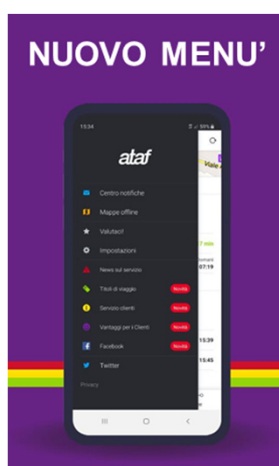

SCARICA LA NUOVA APP «ATAF» Da oggi è più semplice muoversi in bus.

Dal **14 febbraio**, è disponibile
l'aggiornamento dell'applicazione
ufficiale del trasporto pubblico locale
su gomma nell'area fiorentina,
denominata **ATAF**.

La nuova applicazione, che sostituisce la precedente ATAF 2.0, è scaricabile gratuitamente su **Google Play** e **Apple Store**.

Grazie al nuovo sistema iconografico, alla semplicità della homepage, al nuovo menù e all'essenzialità del footer, l'applicazione offre una migliore *user experience* per consentire alle persone di muoversi in maniera più semplice, veloce e intuitiva, pianificando il proprio viaggio con i bus della rete ATAF&Li-nea.