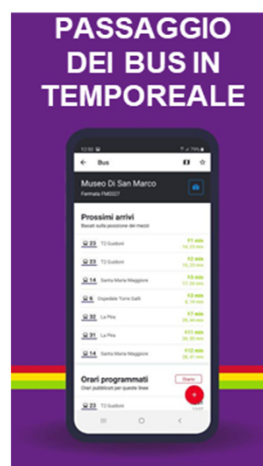

SCARICA LA NUOVA APP «ATAF» Da oggi è più semplice muoversi in bus.

Dal **14 febbraio**, è disponibile
l'aggiornamento dell'applicazione
ufficiale del trasporto pubblico locale
su gomma nell'area fiorentina,
denominata **ATAF**.

La nuova applicazione, che sostituisce la precedente ATAF 2.0, è scaricabile gratuitamente su **Google Play** e **Apple Store**.

Grazie al nuovo sistema iconografico, alla semplicità della homepage, al nuovo menù e all'essenzialità del footer, l'applicazione offre una migliore *user experience* per consentire alle persone di muoversi in maniera più semplice, veloce e intuitiva, pianificando il proprio viaggio con i bus della rete ATAF&Li-nea.